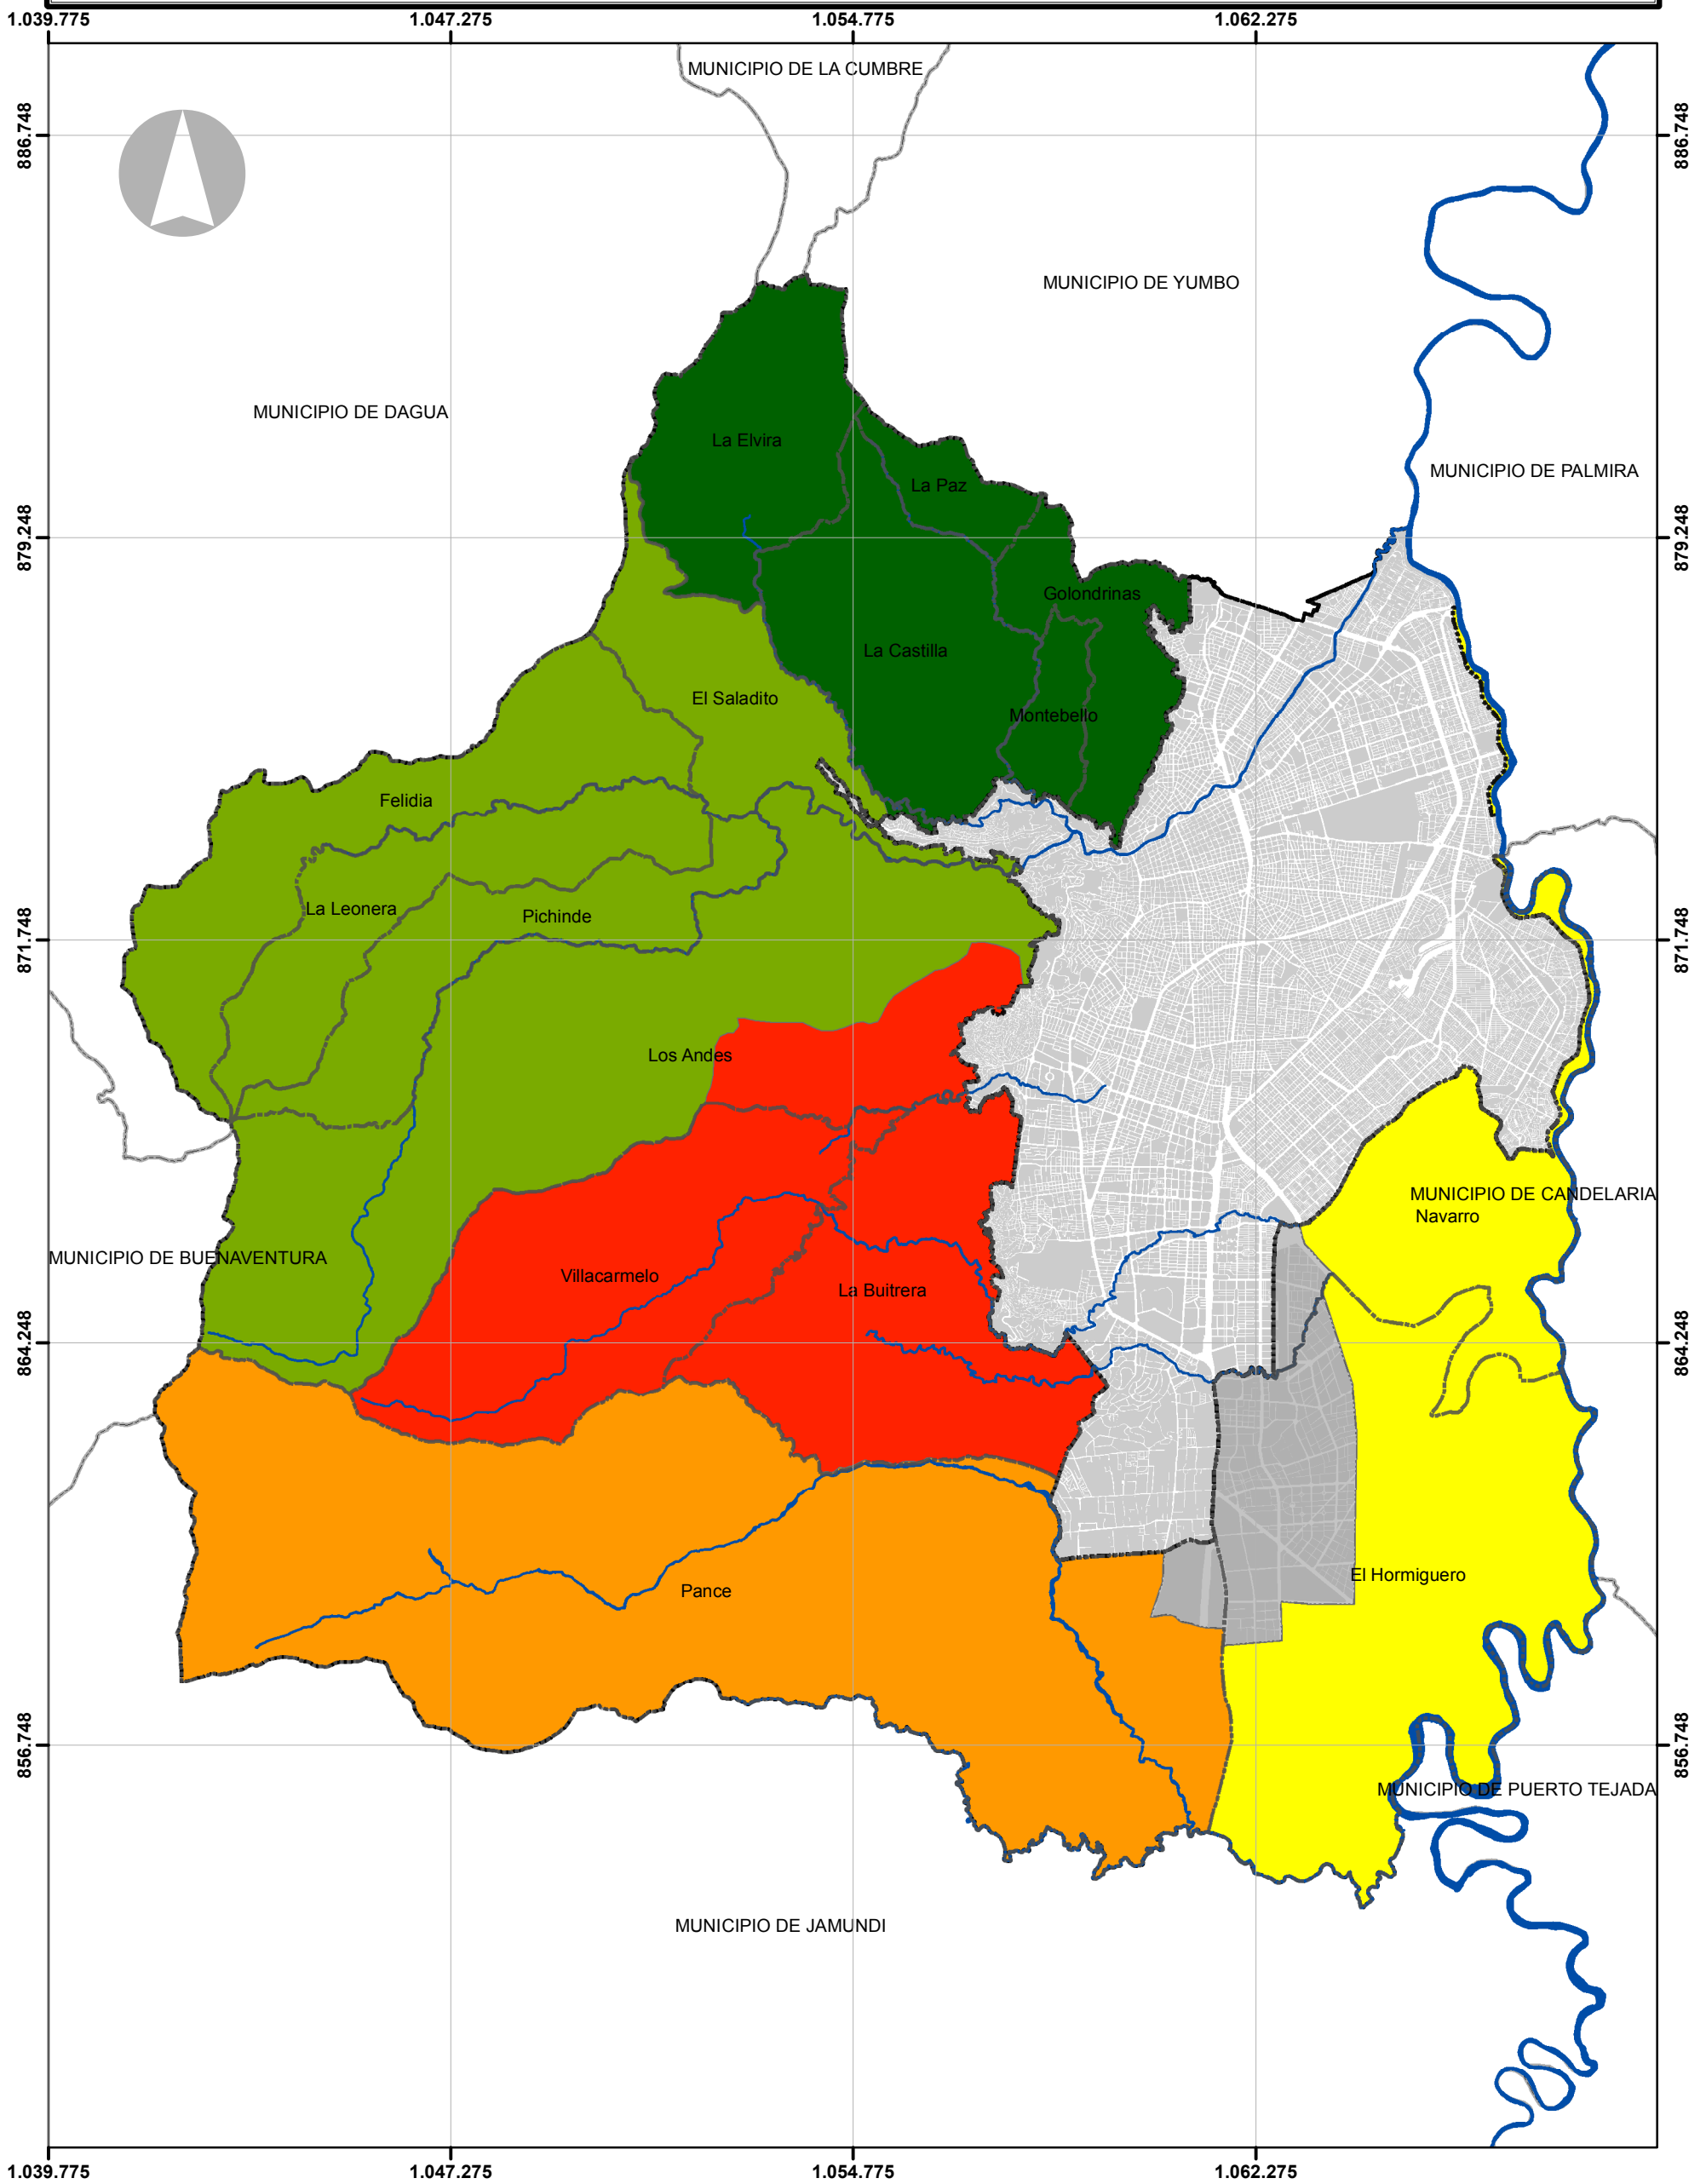

UNIDADES DE PLANIFICACION RURAL (UPR) DE CALI

LEYENDA	
Unidad de Planeamiento Rural	
■ Cuenca Río Aguacatal	■ Ríos
■ Cuenca Río Cali	 Perímetro Municipal
■ Cuenca Río Cauca	 Perímetro Urbano
■ Cuenca Río Pance	 Area de Expansión
■ Cuenca Río Cañaveralejo	 Manzanas
 Corregimientos	 Municipios Vecinos

DEPARTAMENTO ADMINISTRATIVO DE PLANEACION MUNICIPAL

PLAN INTEGRAL DE MOVILIDAD URBANA DE CALI - PIMU

CONTENIDO:
Unidades de Planificación Rural de Cali

FUENTES:
D.A.P.M.

ESCALA: 1:120.000
FECHA: Julio - 2017
NÚMERO PLANO: PL 5 - F1

ALCALDÍA DE SANTIAGO DE CALI
DEPARTAMENTO ADMINISTRATIVO DE PLANEACION

PIMU
SOSTENIBILIDAD - SORVIDA - ACCESIBILIDAD